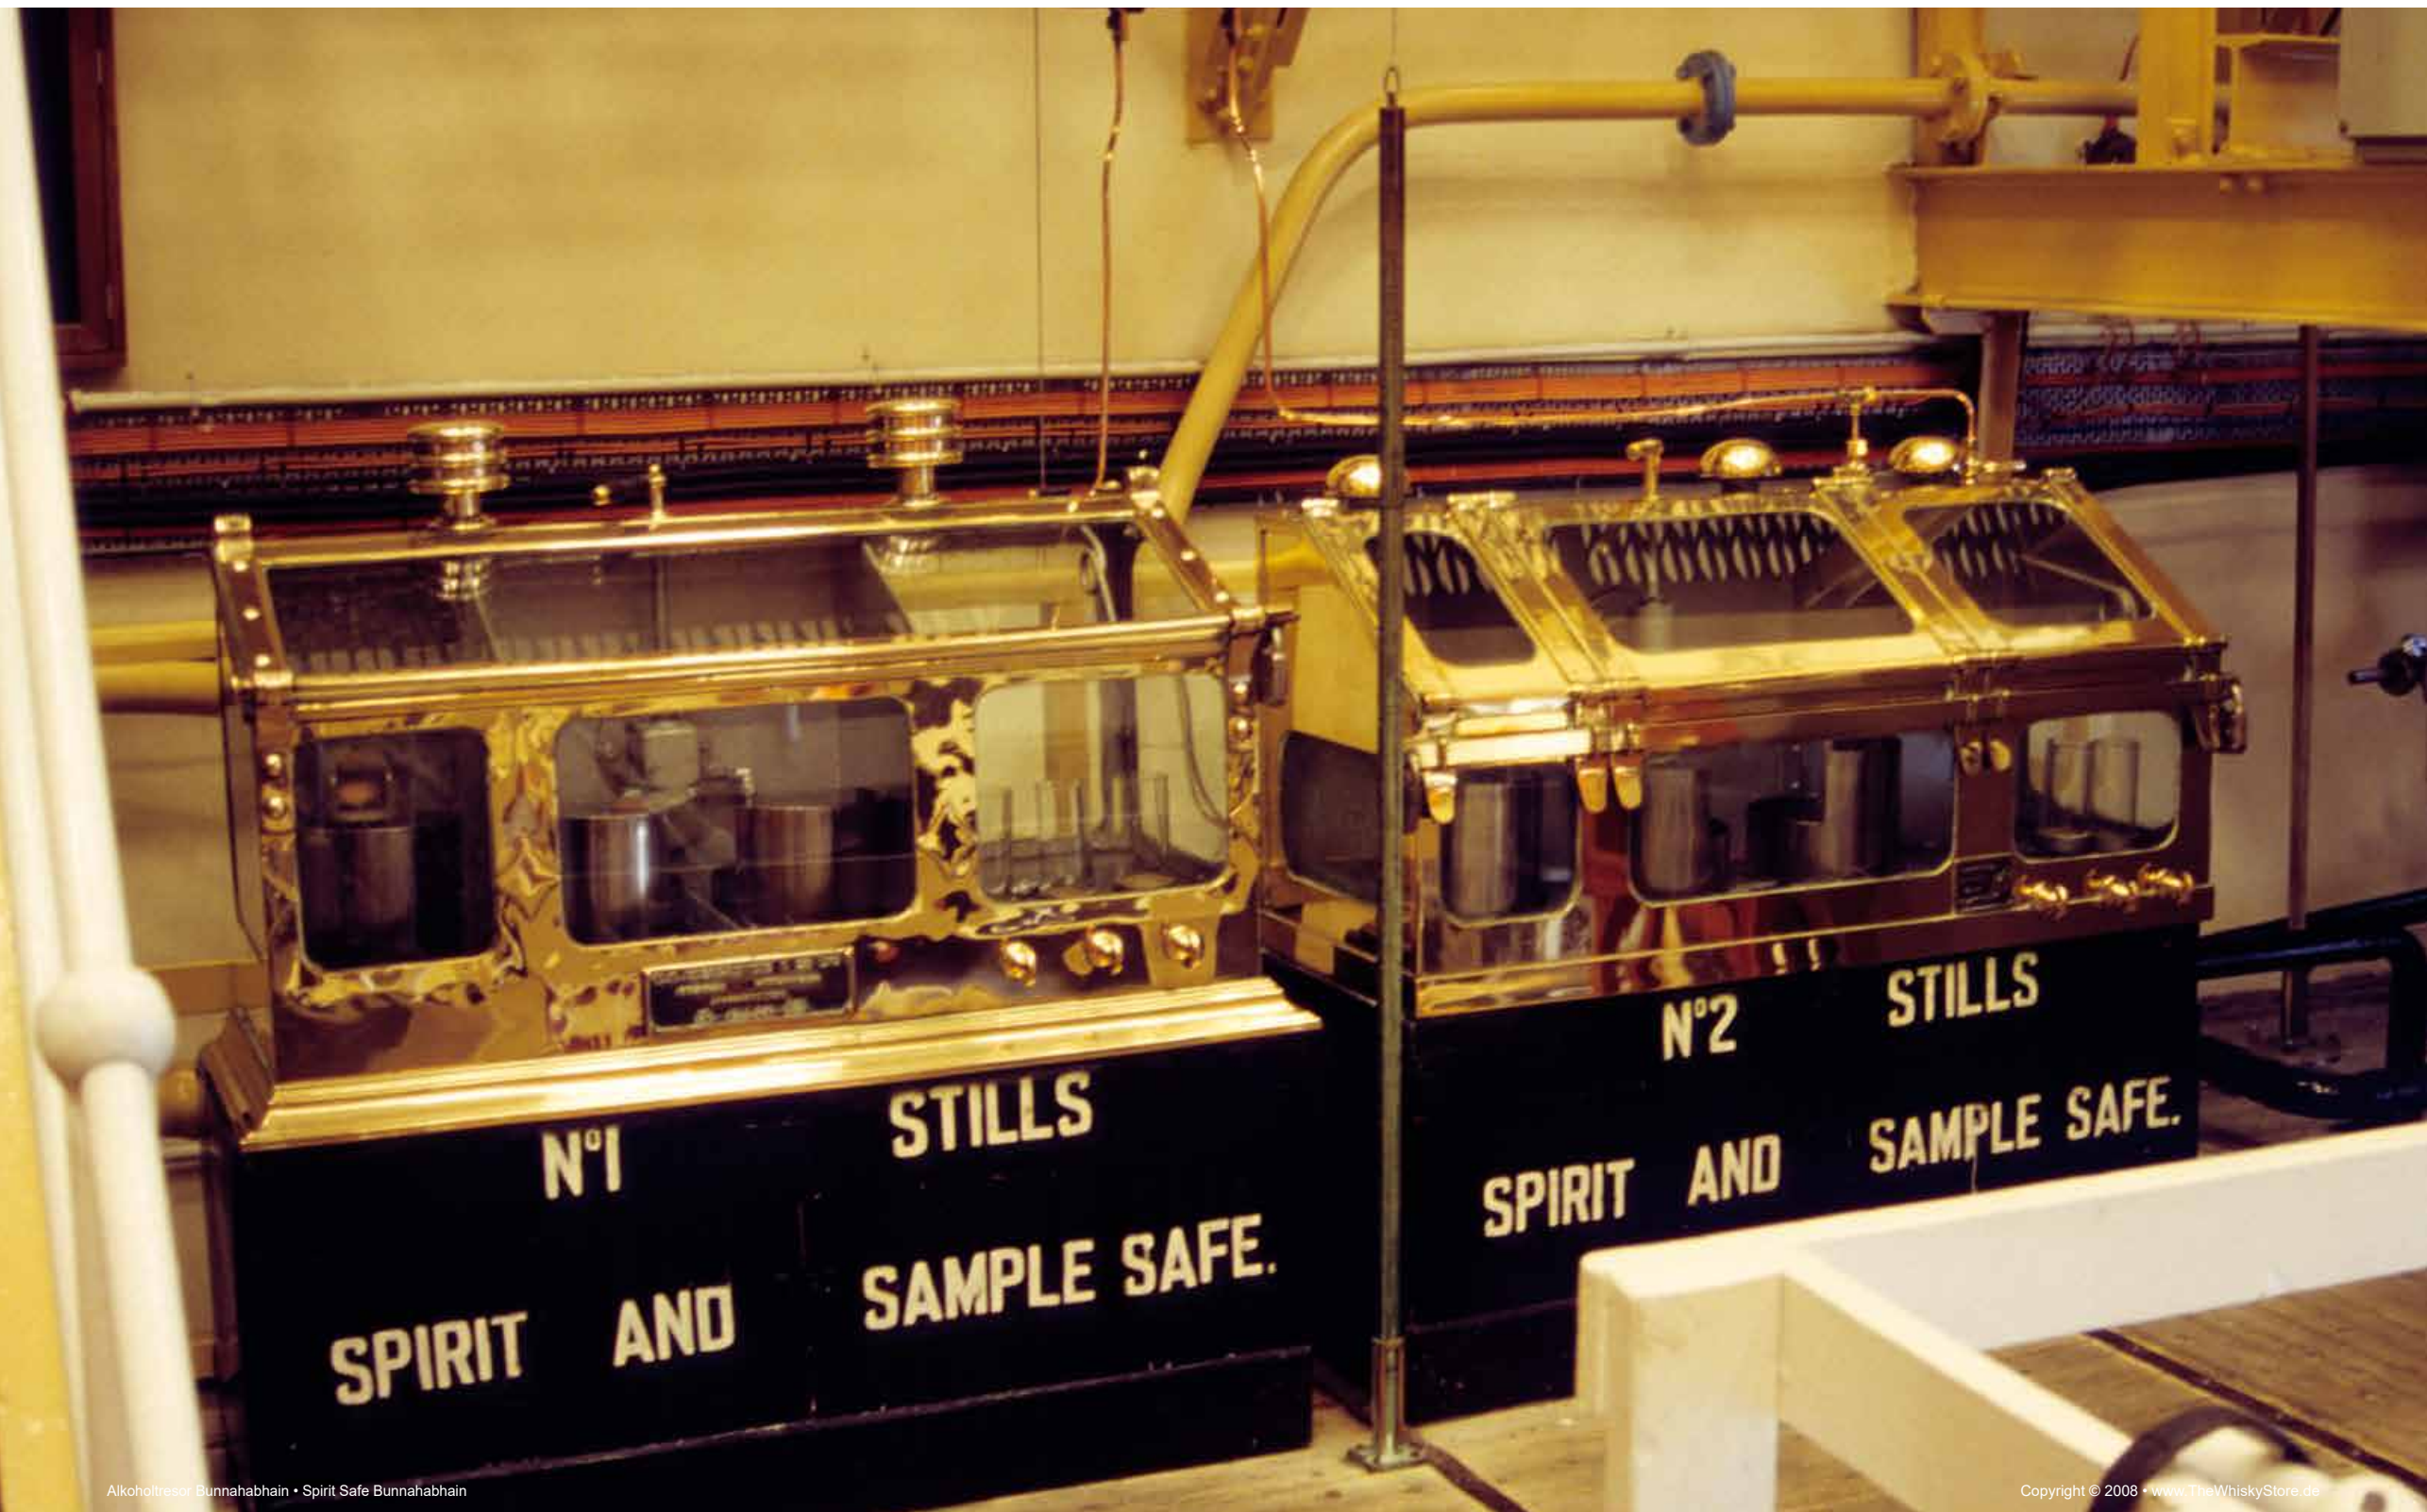

Single Malt Whisky
Kalender 2008

Brennblasen Lagavulín • Pot Stills Lagavulín

Copyright © 2008 • www.TheWhiskyStore.de

JANUAR

January 2008

1.: Neujahr, 6.: Heilige drei Könige

Die	Mit	Don	Fre	Sam	Son	Mon	Die	Mit	Don	Fre	Sam	Son	Mon	Die	Mit	Don	Fre	Sam	Son	Mon	Die	Mit	Don	Fre	Sam	Son	Mon	Die	Mit	Don	
Tue	Wed	Thu	Fri	Sat	Sun	Mon	Tue	Wed	Thu	Fri	Sat	Sun	Mon	Tue	Wed	Thu	Fri	Sat	Sun	Mon	Tue	Wed	Thu	Fri	Sat	Sun	Mon	Tue	Wed	Thu	
	1	2	3	4	5	6	7	8	9	10	11	12	13	14	15	16	17	18	19	20	21	22	23	24	25	26	27	28	29	30	31